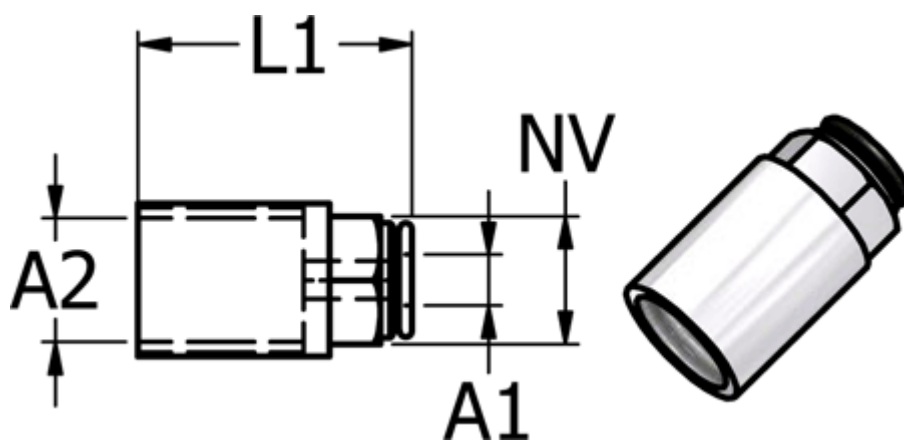

Varenummer: 58674603810
Beskrivelse: Metalfitting 746.038-10, Ø10 - G 3/8"
Push-in lige union

Mål

Gevind A2	= G 3/8"
L1	= 36.8
NV	= 16
Udvendig slangediameter A1	= 10